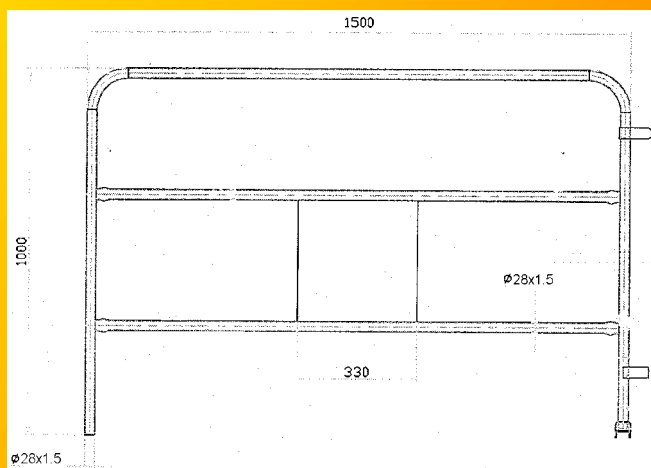

Courriel : contact@tempogrille.com

www.tempogrille.com

TEMPO GRILLE

RAPIDITE, QUALITE, SATISFACTION

Solides, sécurisées, économiques

Barrière dia 25mm

Barrière dia 28mm

Modèle	Longueur (mm) Hors crochet	Hauteur (mm)	Plaque soudée (mm)	Bandes rétro réfléchissantes	Pied Tunnel désaxé	Qté par paquet
Dia 25mm	1500	1000	333x167	Oui - 6x	372x43mm	84
Dia 28mm	1500	1000	330x330	Oui - 6x	372x43mm	77