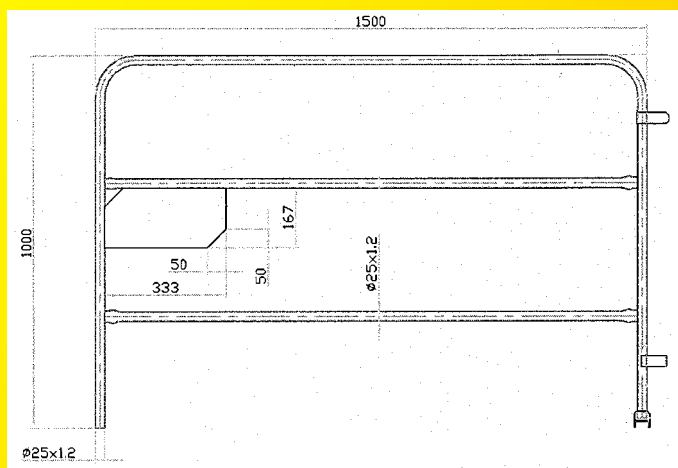

Courriel : contact@tempogrille.com

www.tempogrille.com

TEMPO GRILLE

RAPIDITE, QUALITE, SATISFACTION

Solides, sécurisées, économiques

Barrière dia 25mm

Barrière dia 28mm

Modèle	Longueur (mm) Hors crochet	Hauteur (mm)	Plaque soudée (mm)	Bandes rétro réfléchissantes	Pied Tunnel désaxé	Qté par paquet
Dia 25mm	1500	1000	333x167	Oui - 6x	372x43mm	84
Dia 28mm	1500	1000	330x330	Oui - 6x	372x43mm	77