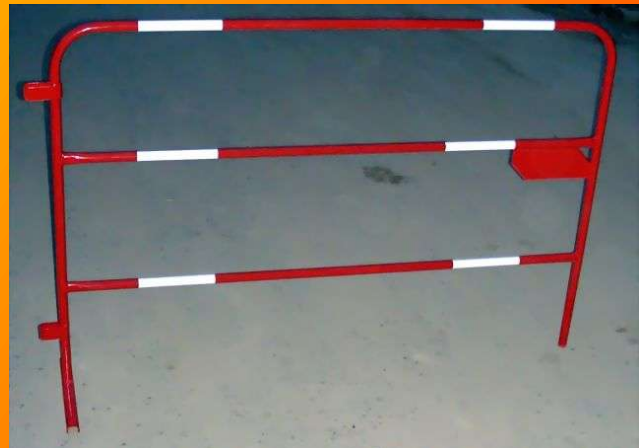

TEMPO GRILLE

RAPIDITE, QUALITE, SATISFACTION

Barrières TP dia 25 et 28mm

Barrière TP dia 28mm, 1500x1000mm

Pied soudé en tunnel

Barrière TP dia 25mm, 1500x1000mm

Tempo Grille sarl Tel 03.86.81.19.85 Fax 03.86.81.10.72

Courriel : contact@tempogrille.com

www.tempogrille.com

TEMPO GRILLE

RAPIDITE, QUALITE, SATISFACTION

Solides, sécurisées, économiques

Barrière dia 25mm

Barrière dia 28mm

Modèle	Longueur (mm) Hors crochet	Hauteur (mm)	Plaque soudée (mm)	Bandes rétro réfléchissantes	Pied Tunnel désaxé	Qté par paquet
Dia 25mm	1500	1000	333x167	Oui - 6x	372x43mm	84
Dia 28mm	1500	1000	330x330	Oui - 6x	372x43mm	77