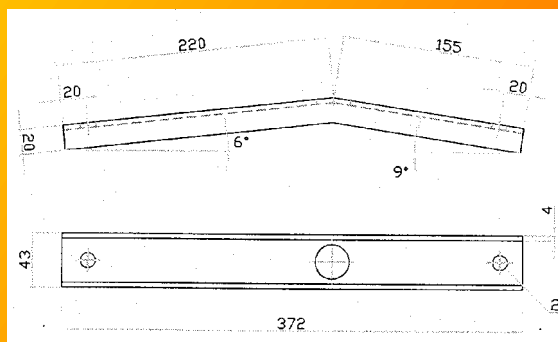

Courriel : contact@tempogrille.com

www.tempogrille.com

TEMPO GRILLE

RAPIDITE, QUALITE, SATISFACTION

Solides, sécurisées, économiques

Barrière dia 25mm

Barrière dia 28mm

Modèle	Longueur (mm) Hors crochet	Hauteur (mm)	Plaque soudée (mm)	Bandes rétro réfléchissantes	Pied Tunnel désaxé	Qté par paquet
Dia 25mm	1500	1000	333x167	Oui - 6x	372x43mm	84
Dia 28mm	1500	1000	330x330	Oui - 6x	372x43mm	77