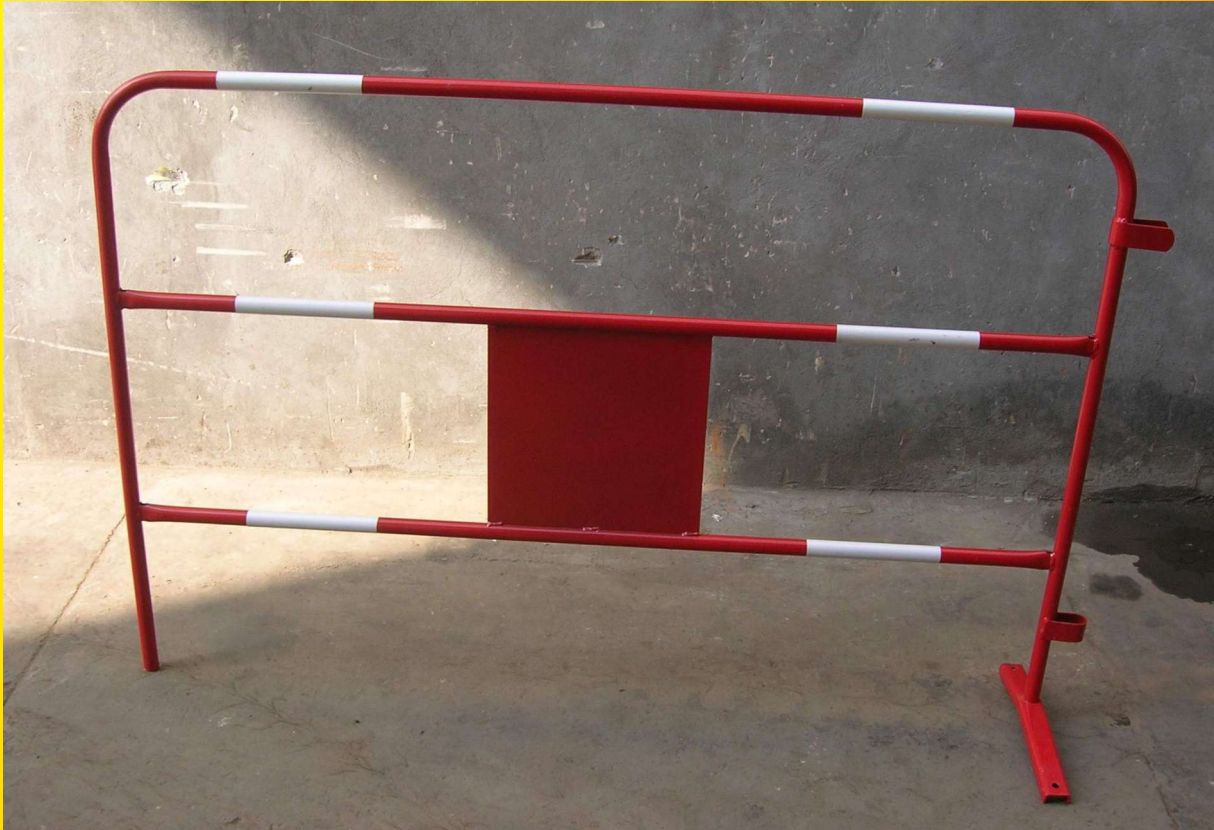

TEMPO GRILLE

RAPIDITE, QUALITE, SATISFACTION

Barrières TP dia 25 et 28mm

Barrière TP dia 28mm, 1500x1000mm

Pied soudé en tunnel

Barrière TP dia 25mm, 1500x1000mm

Tempo Grille sarl Tel 03.86.81.19.85 Fax 03.86.81.10.72

Courriel : contact@tempogrille.com

www.tempogrille.com

TEMPO GRILLE

RAPIDITE, QUALITE, SATISFACTION

Solides, sécurisées, économiques

Barrière dia 25mm

Barrière dia 28mm

Modèle	Longueur (mm) Hors crochet	Hauteur (mm)	Plaque soudée (mm)	Bandes rétro réfléchissantes	Pied Tunnel désaxé	Qté par paquet
Dia 25mm	1500	1000	333x167	Oui - 6x	372x43mm	84
Dia 28mm	1500	1000	330x330	Oui - 6x	372x43mm	77

Pied tunnel soudé désaxé pour plus de stabilité.

Tempo Grille sarl Tel 03.86.81.19.85 Fax 03.86.81.10.72

Courriel : contact@tempogrille.com

www.tempogrille.com